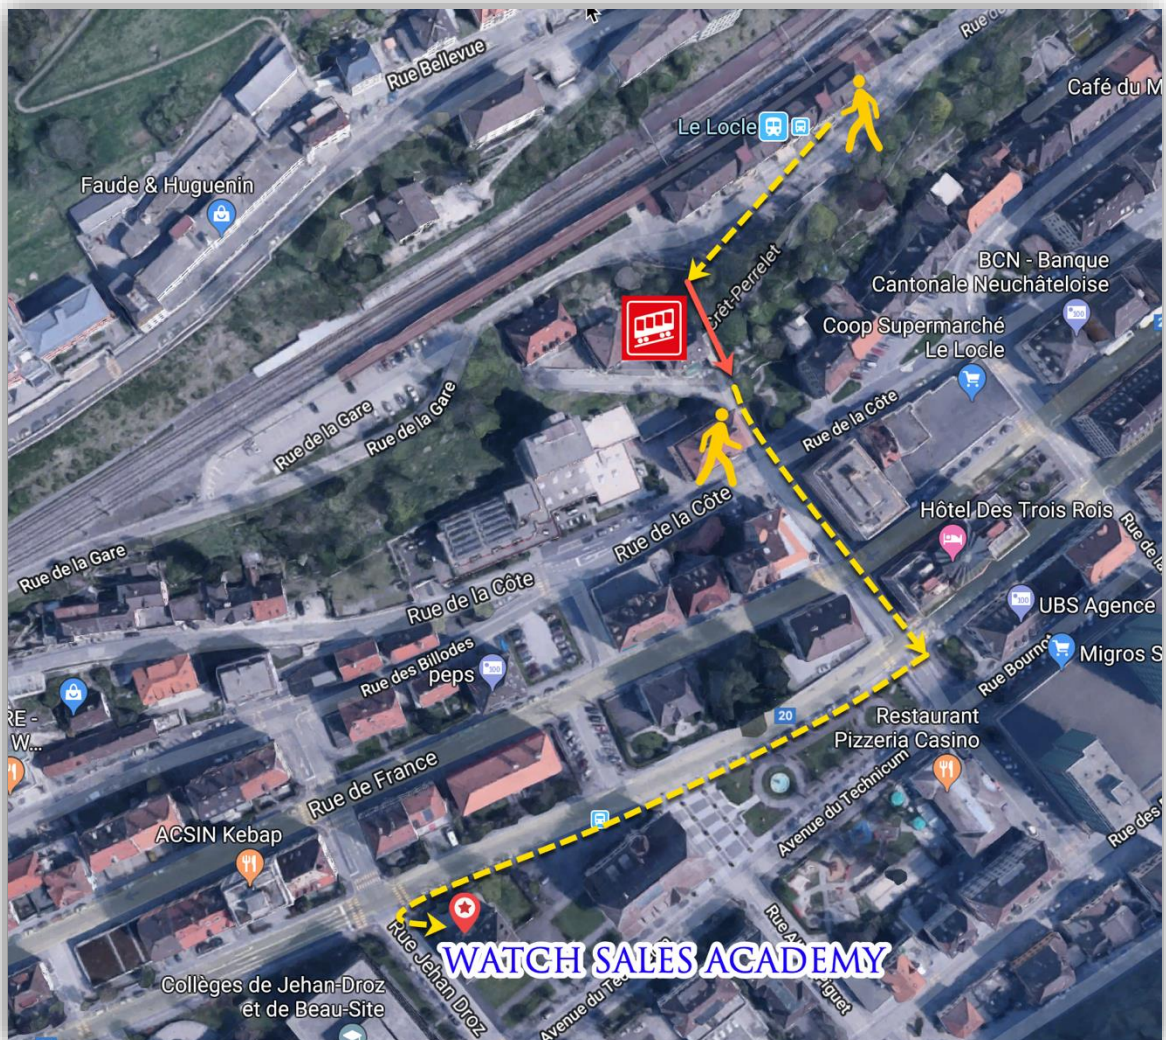

Lageplan

Watch Sales Academy
Avenue de l'Hôtel-de-Ville 3
2400 Le Locle

Anreise mit dem Zug

Der Zug kommt um 8.39 Uhr am Bahnhof Le Locle an.
Von dort sind es rund 10 Minuten zu Fuss bis zur Akademie.

Anreise mit dem Auto und Parkplatz

Die Parkplätze in der Nähe der Akademie befinden sich hauptsächlich in der blauen Zone.