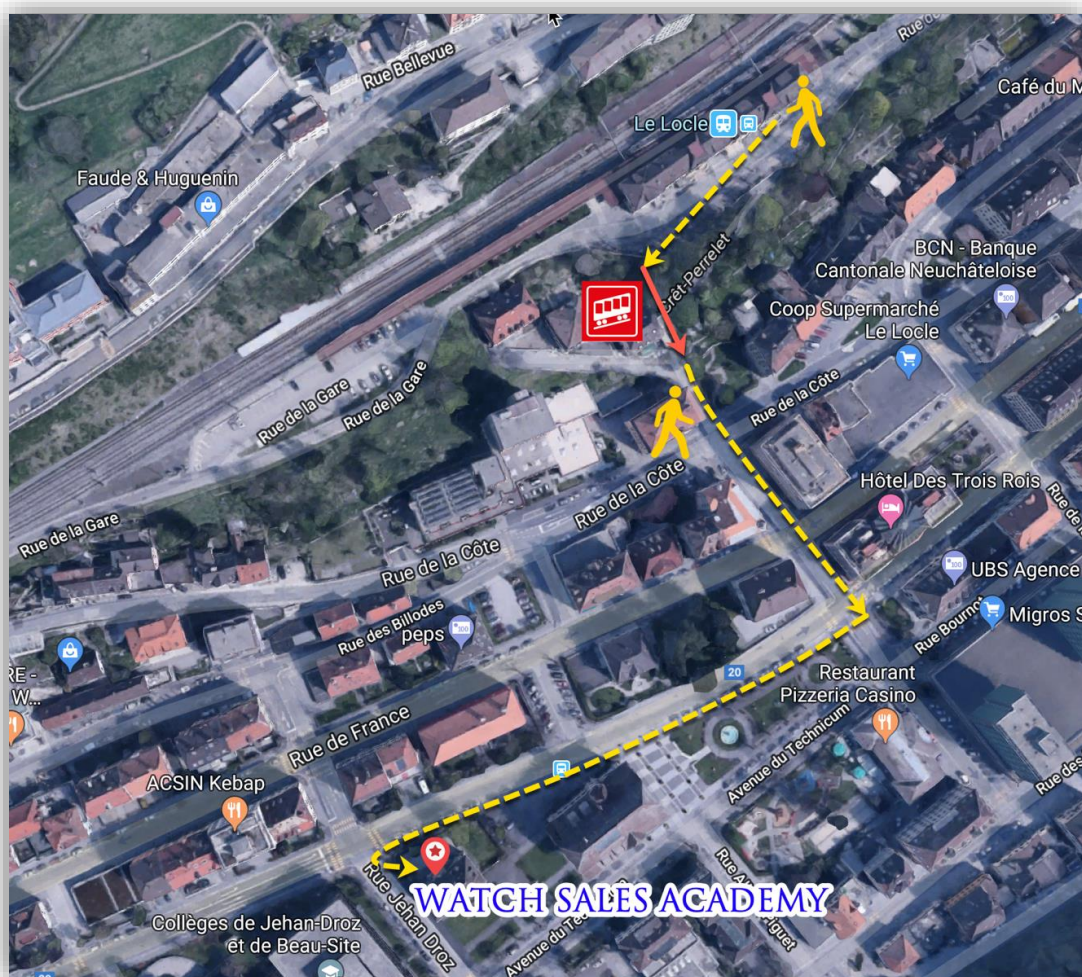

Plan de situation

Watch Sales Academy
Avenue de l'Hôtel-de-Ville 3
2400 Le Locle

Arrivée en train

Le train arrive à la gare du Locle à 8h39

Le trajet à pied jusqu'à l'académie prend environ 10 minutes.

Déplacement en voiture et parcage

Les places de parc proches de l'académie sont essentiellement en zone bleue.